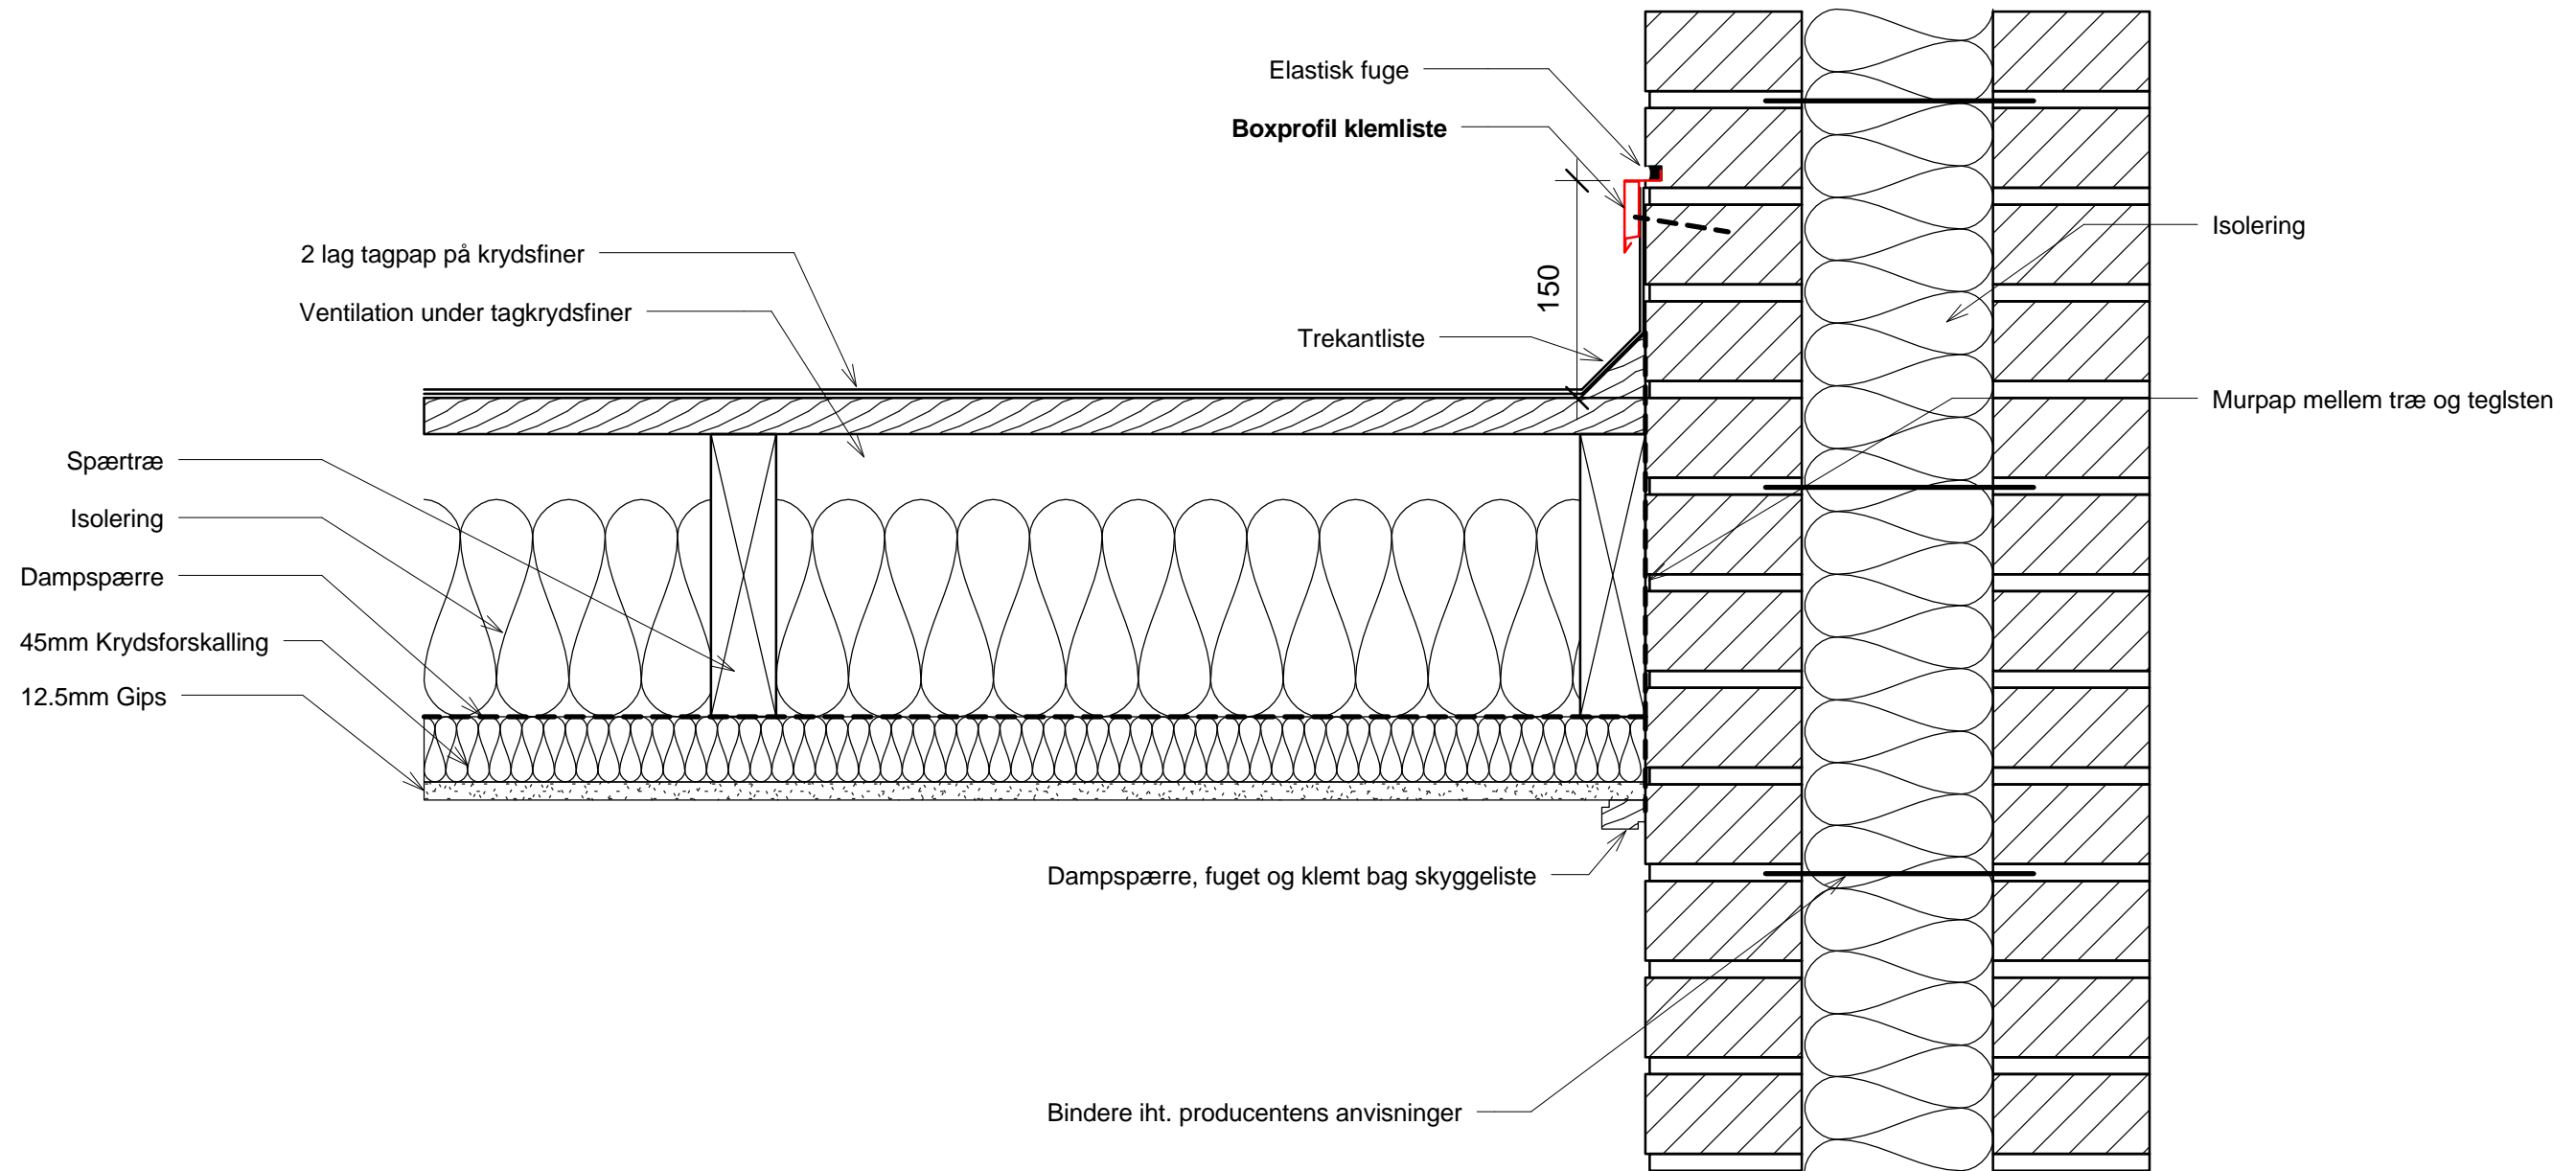

Klemliste, Teglmur

FORDELE VED Boxprofil Klemlister

- Skjult & Stormsikker fastgørelse.
- Stilrent design.
- Let montage.
- Mulighed for demontage og genanvendelse, ved f.eks. udskiftning af tagdækningen.

BK1

BOX
PROFILER

Klemliste, Teglmur

Målestok

1 : 5

Dato

27.02.2012

Tegnet af