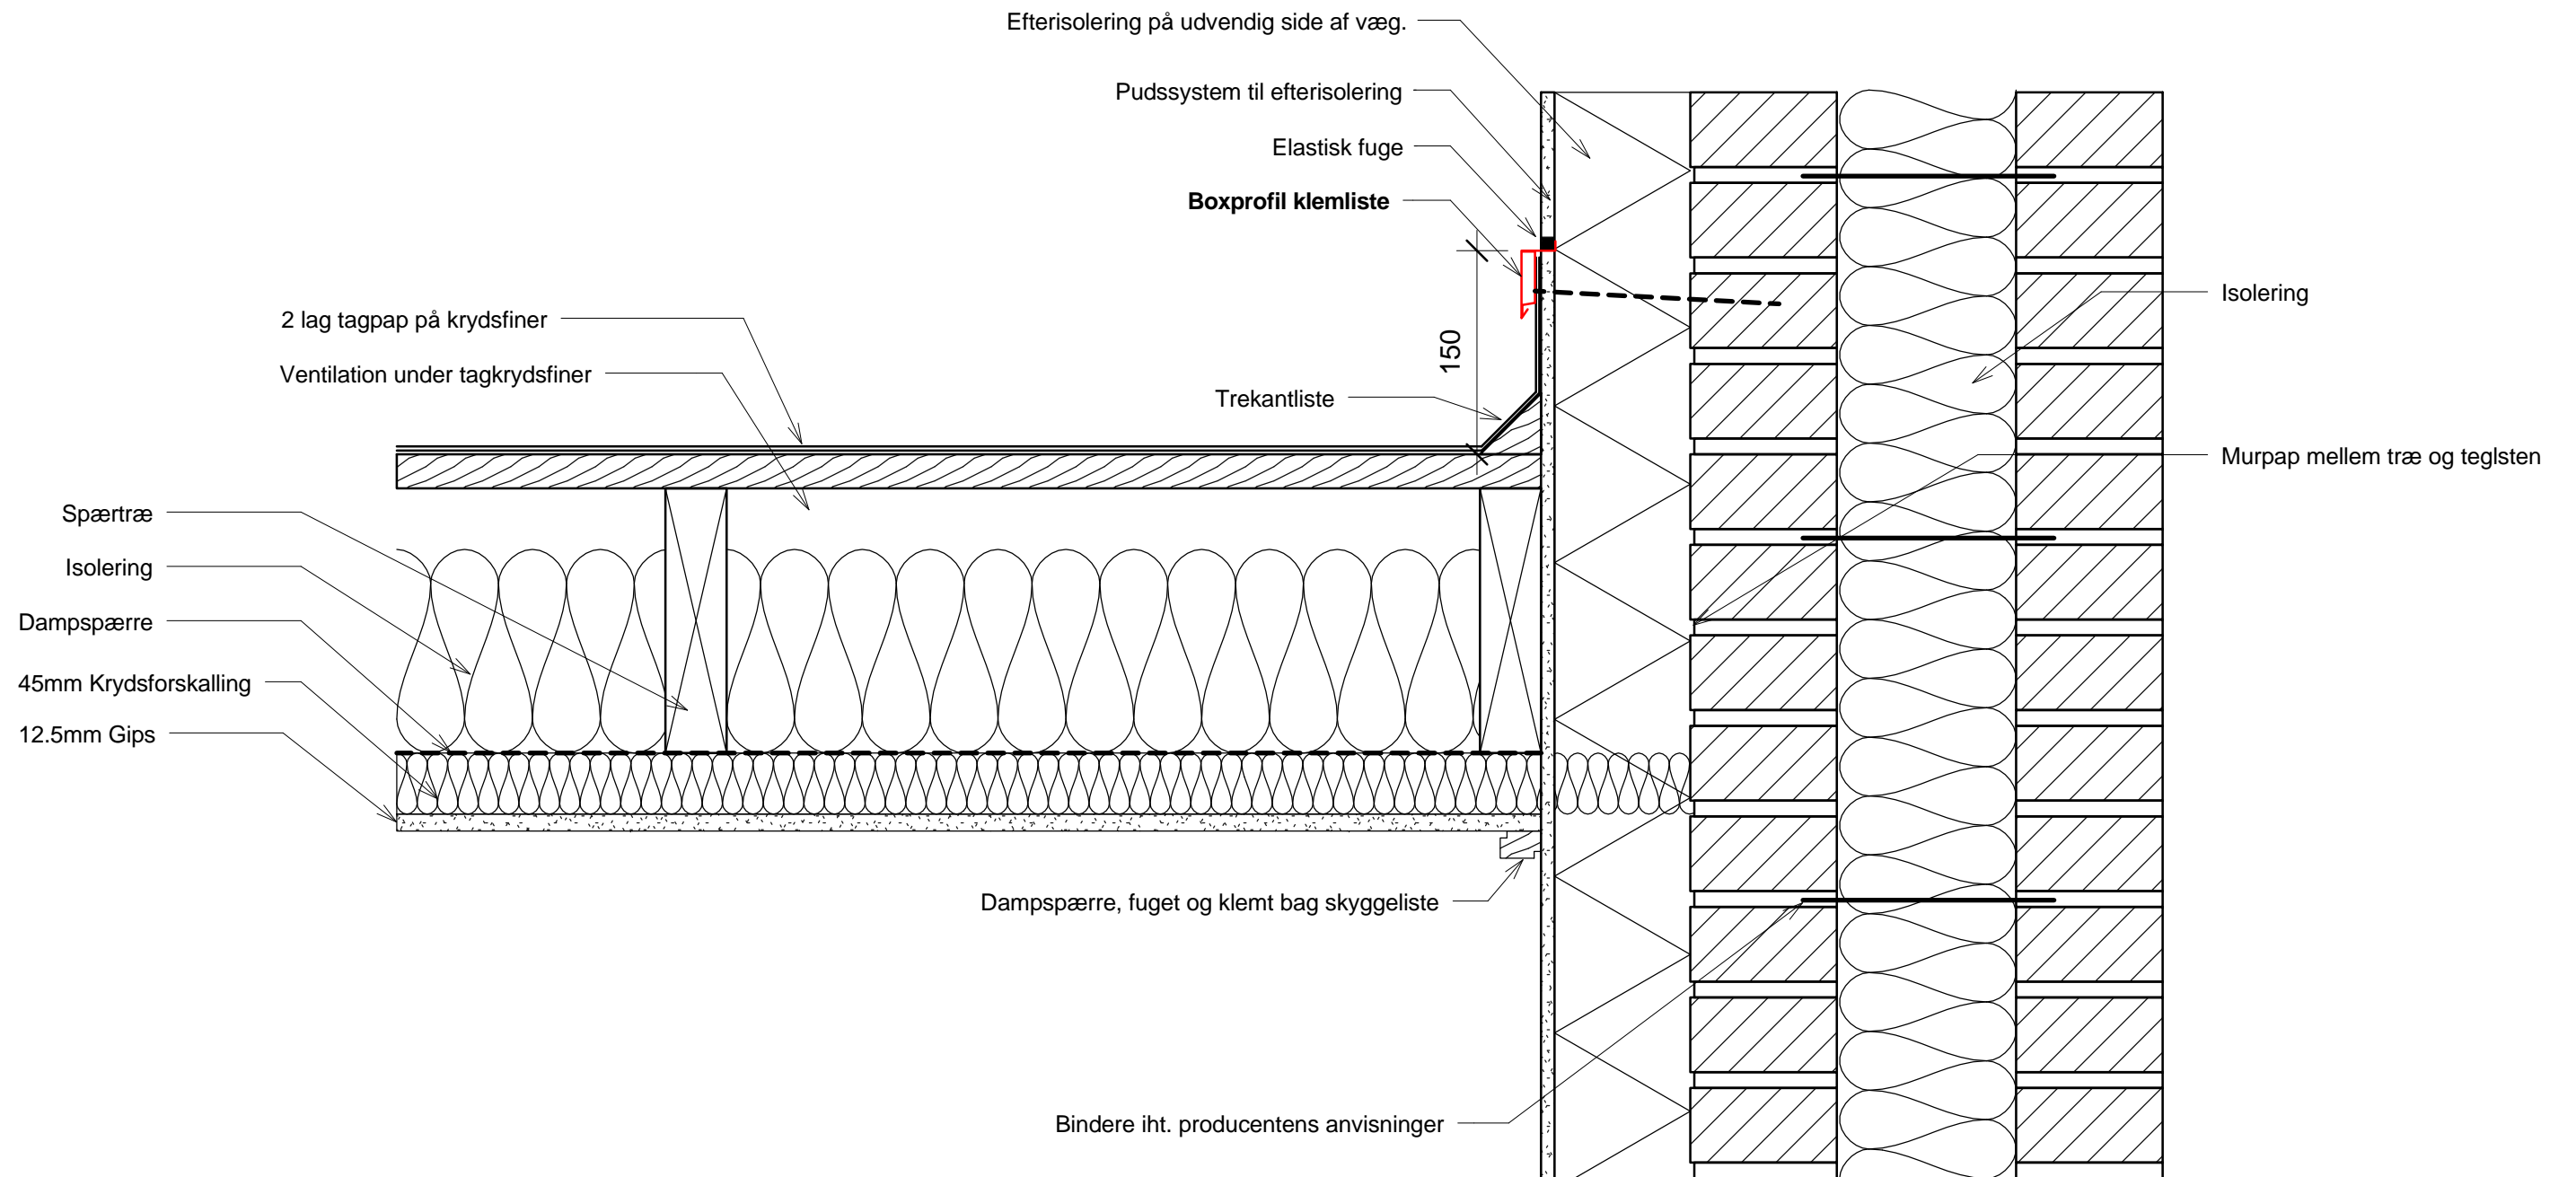

Klemliste, Pudset isolering

FORDELE VED Boxprofil Klemlister

- Skjult & Stormsikker fastgørelse.
- Stilrent design.
- Let montage.
- Mulighed for demontage og genanvendelse, ved f.eks. udskiftning af tagdækningen.

BK2

BOX
PROFILER

Klemliste, Pudset isolering

Målestok 1 : 5

Dato 27.02.2012

Tegnet af JKT

Sagsnavn