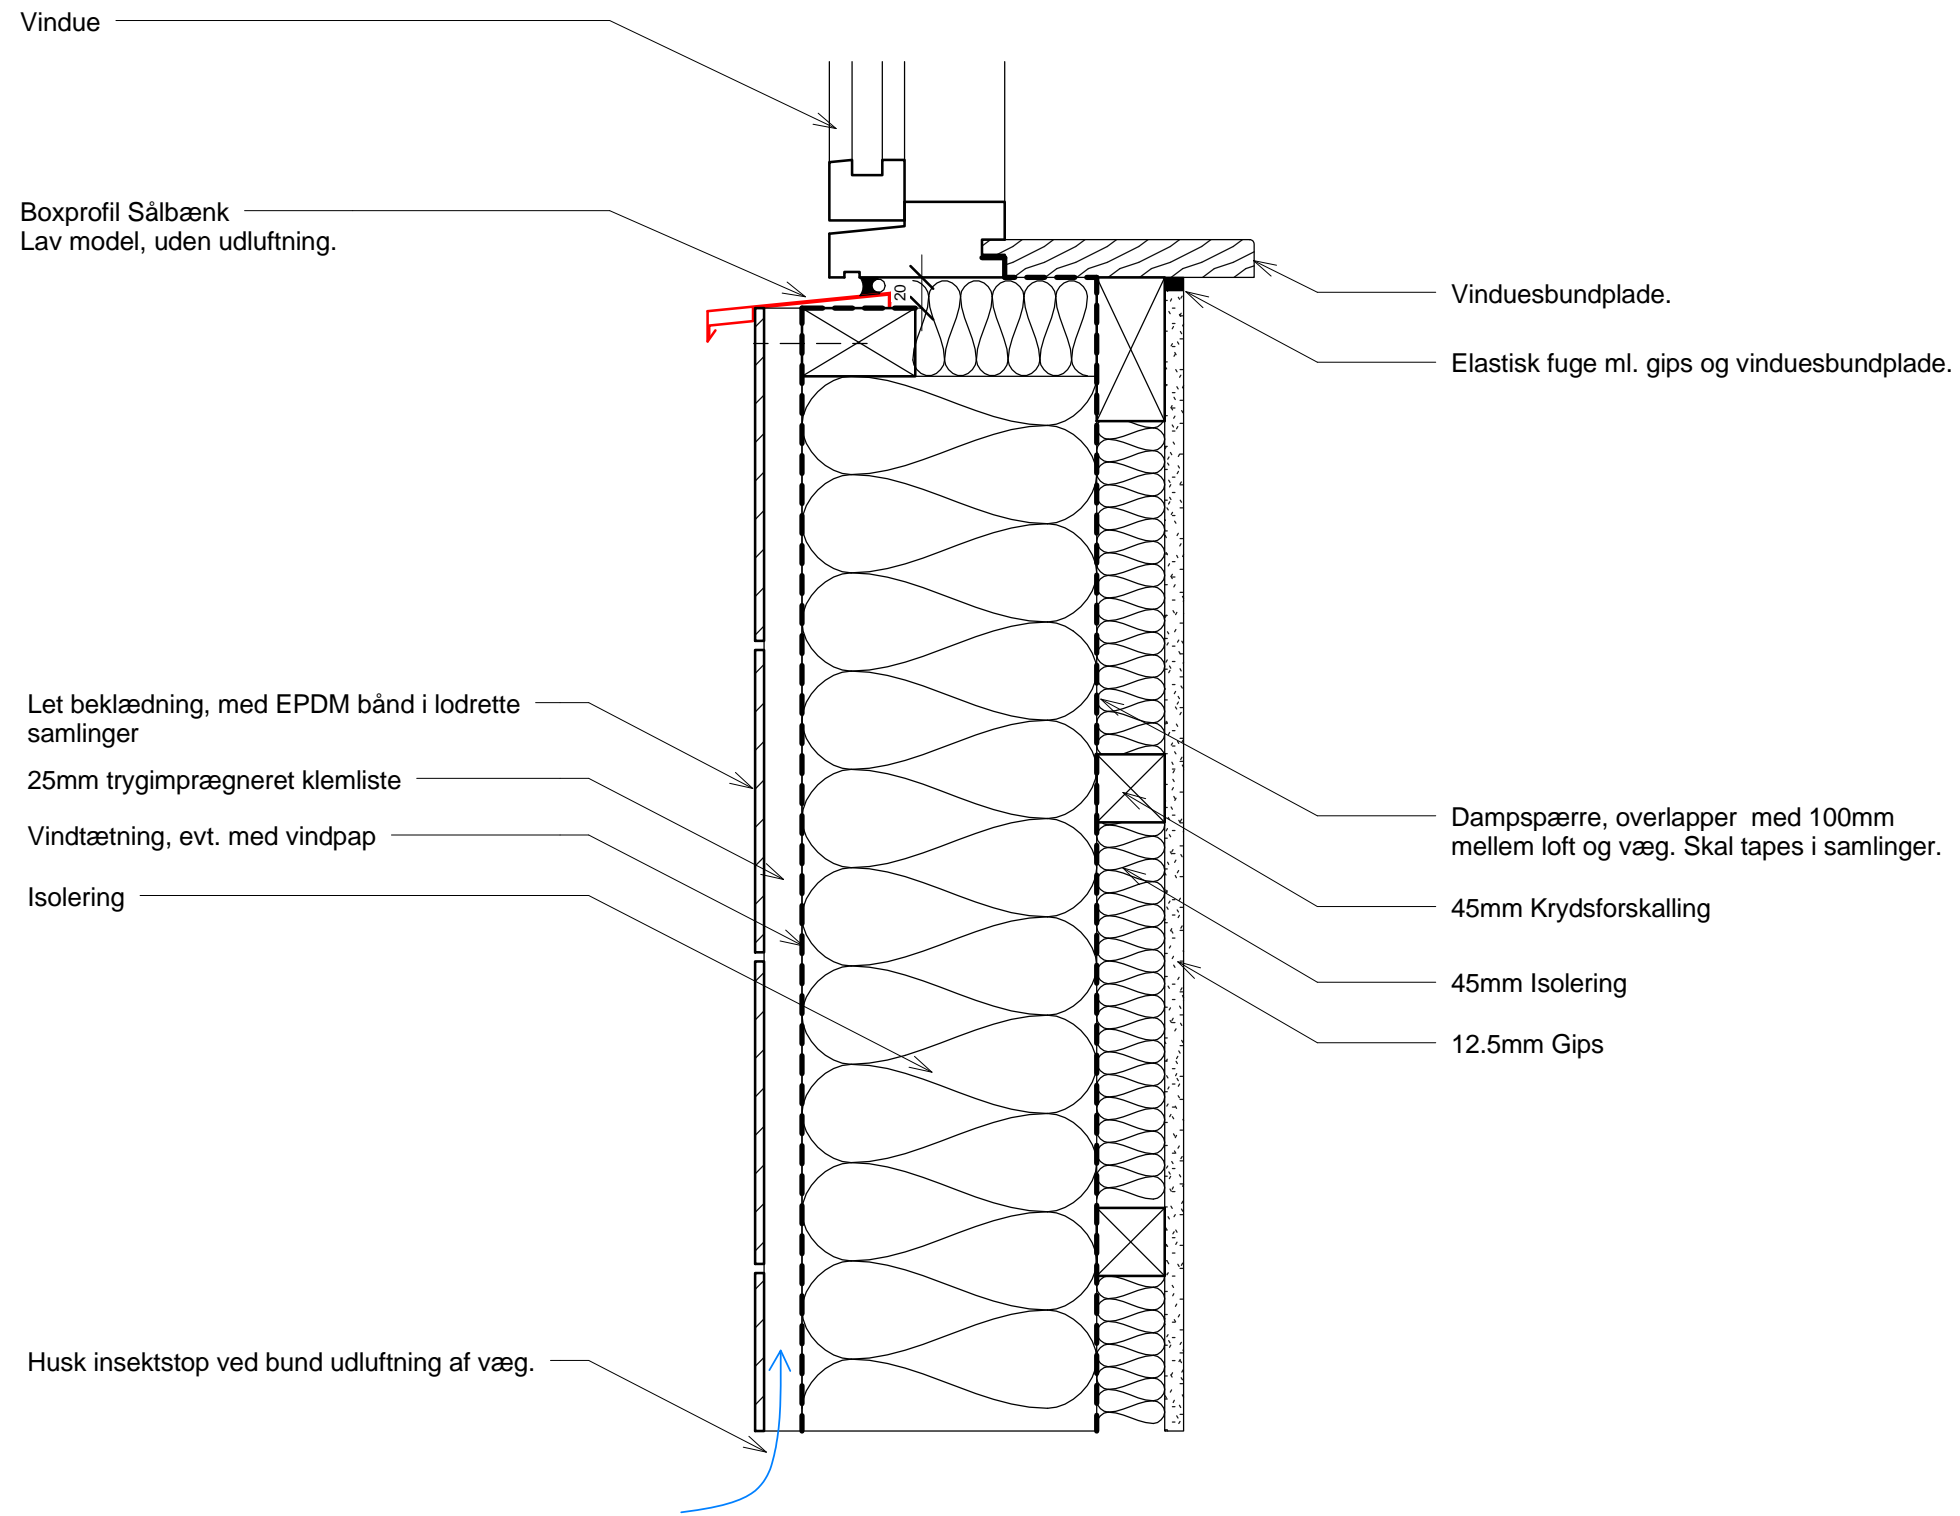

# Lav sålbænk, Let væg

## FORDELE VED Boxprofil Sålbænke

- Indbygget fald, sikre ens sålbænke på hele byggeriet.
- Dobbelt sikring mod sne og insekter.
- Skjult stormsikker fastgørelse.
- Mulighed for skjult ventilation, af let beklædning, helt op under sålbænken.
- Let og hurtig montage, og mulighed for fuld færdiggørelse af sålbænk og vindue i samme arbejdsgang.
- Stilrent design, som matcher den resterende profilserie.

Husk insektstop ved bund udluftning af væg.

BSL2 - Lav  
**BOX** sålbænk  
PROFILER

Lav sålbænk, Let væg

Målestok 1 : 5

Dato 27.02.2012

Tegnet af JKT

Sagsnavn