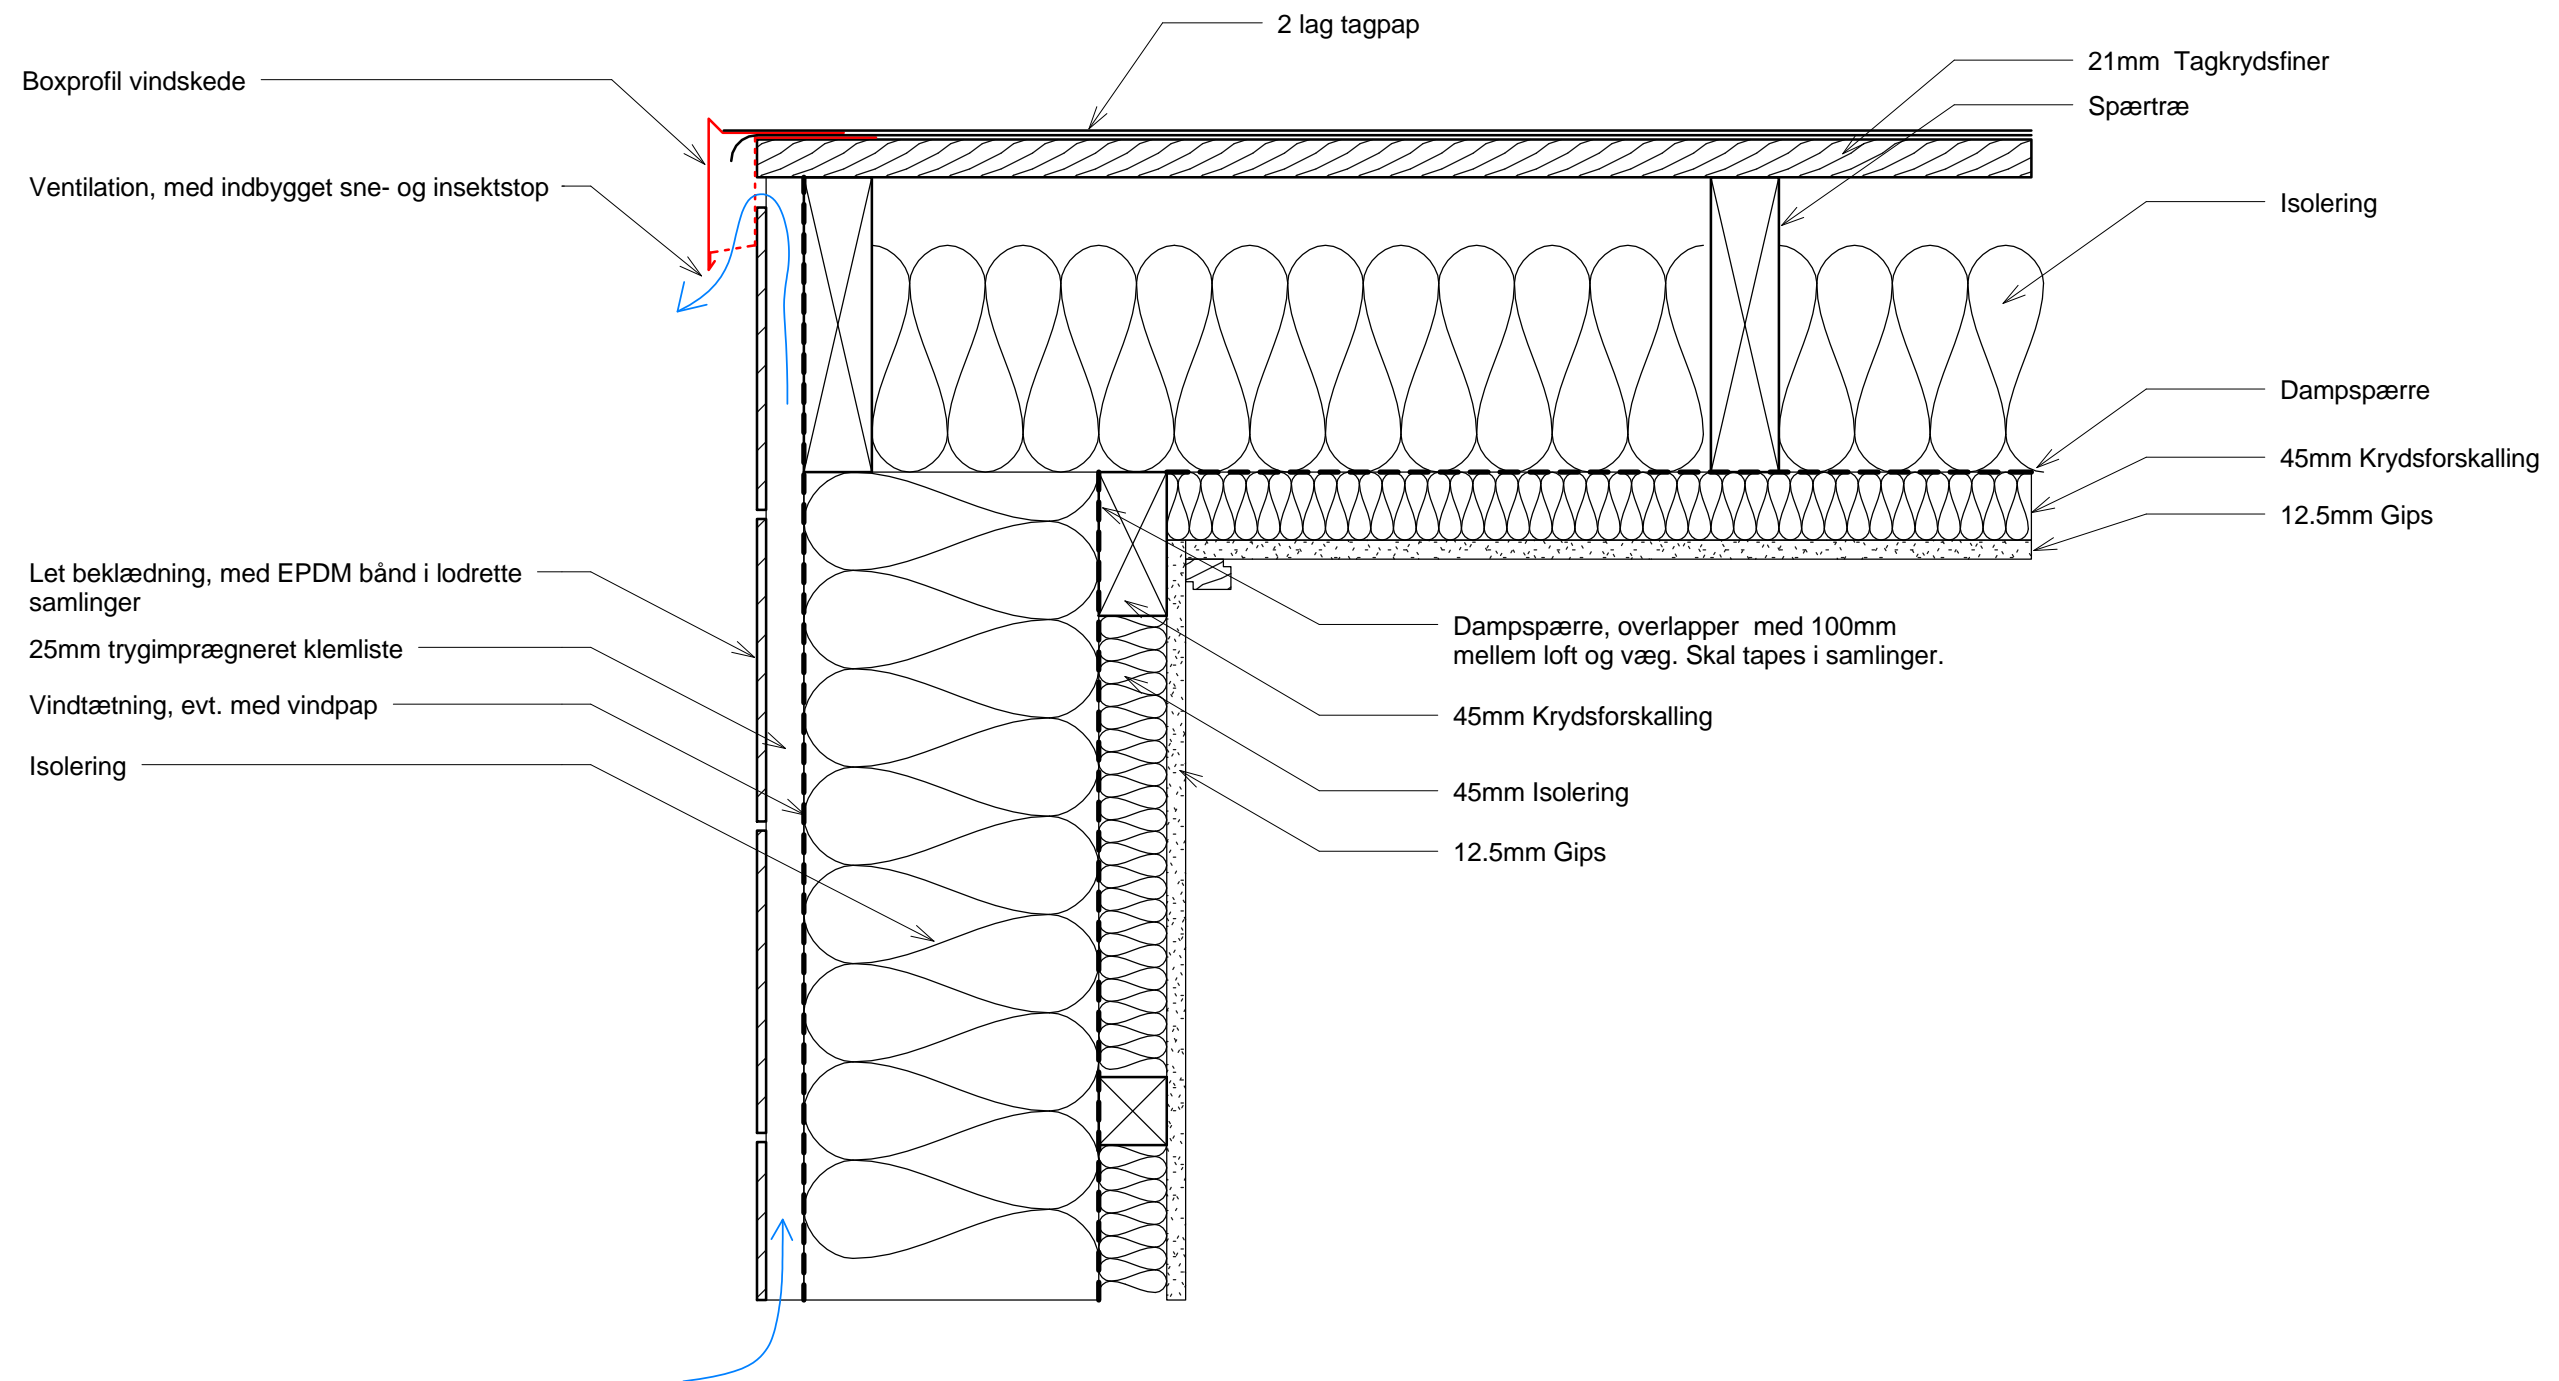

Vindskede, fladt tag, let facade

FORDELE VED Boxprofil Vindskeder

- Minimal opbygningshøjde.
- Dobbelt sikring mod sne og insekter.
- Skjult stormsikker fastgørelse.
- Mulighed for ventilation, helt ud under yderste del af tagkonstruktionen, samt udluftning af evt. let beklædning.
- Let montage.
- Stilrent design.

BV2-1

BOX
PROFILER

Vindskede, fladt tag, let facade

Målestok 1 : 5

Dato 27.02.2012

Tegnet af JKT

Sagsnavn

Vindskede, 15° graders hældning, let facade

Boxprofil vindskede
Specialprofiler kan udføres, hvis der ønskes et lodret spejl, uanset taghældning.

Mulig ventilation under tagkrydsfiner
mindsker risiko for råd.

FORDELE VED Boxprofil Vindskeder

- Minimal opbygningshøjde.
- Dobbelt sikring mod sne og insekter.
- Skjult stormsikker fastgørelse.
- Mulighed for ventilation, helt ud under yderste del af tagkonstruktionen, samt udluftning af evt. let beklædning.
- Let montage.
- Stilrent design.

BV2-2

BOX
PROFILER

Vindskede, 15° graders
hældning, let facade

Målestok

1 : 5

Dato

27.02.2012

Tegnet af