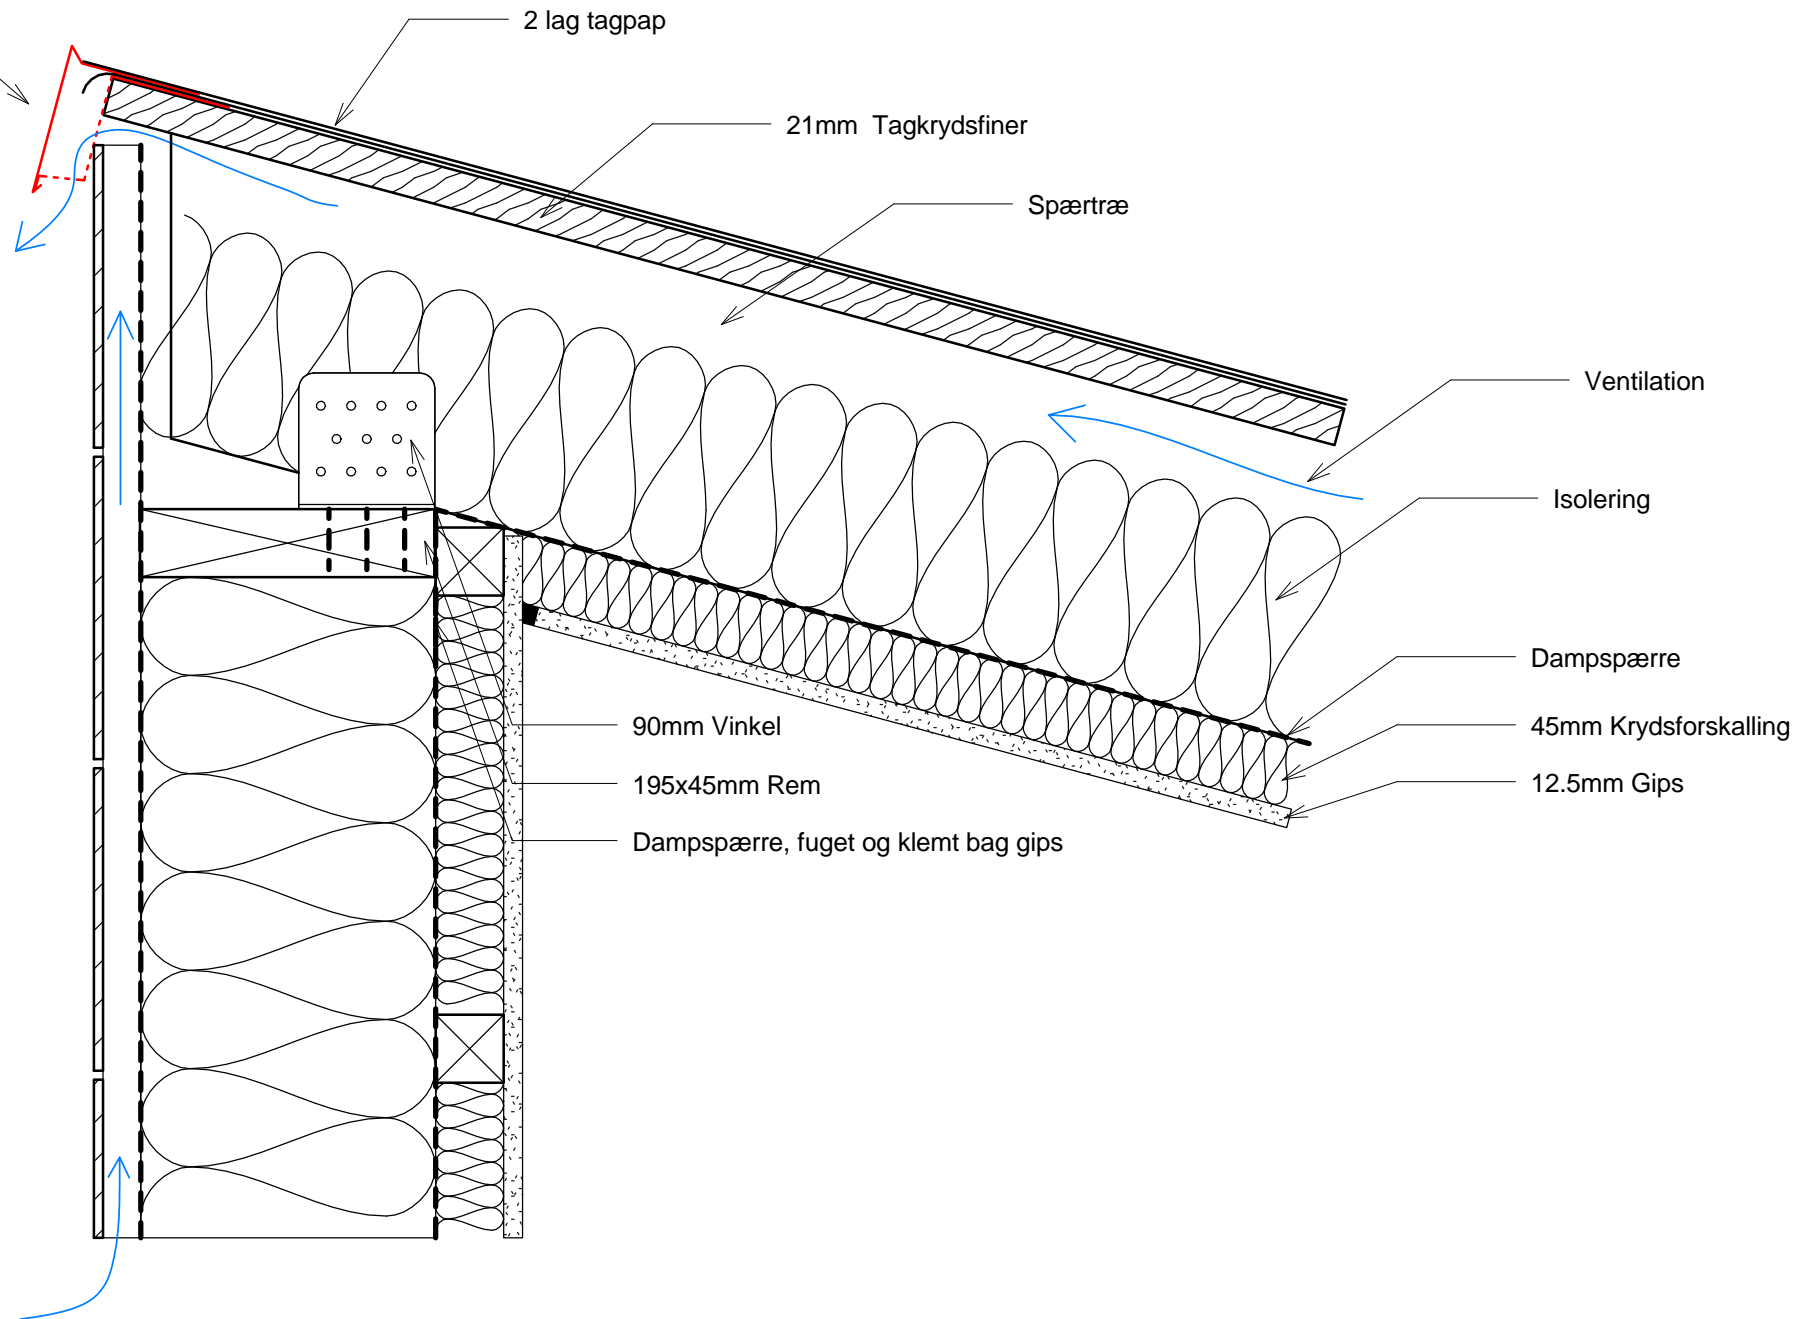

Vindskede, fladt tag, let facade

FORDELE VED Boxprofil Vindskeder

- Minimal opbygningshøjde.
- Dobbelt sikring mod sne og insekter.
- Skjult stormsikker fastgørelse.
- Mulighed for ventilation, helt ud under yderste del af tagkonstruktionen, samt udluftning af evt. let beklædning.
- Let montage.
- Stilrent design.

BV2-1

BOX
PROFILER

Vindskede, fladt tag, let facade

Målestok 1 : 5

Dato 27.02.2012

Tegnet af JKT

Sagsnavn

Vindskede, 15° graders hældning, let facade

Boxprofil vindskede
Specialprofiler kan udføres, hvis der ønskes et lodret spejl, uanset taghældning.

Mulig ventilation under tagkrydsfiner
mindsker risiko for råd.

FORDELE VED Boxprofil Vindskeder

- Minimal opbygningshøjde.
- Dobbelt sikring mod sne og insekter.
- Skjult stormsikker fastgørelse.
- Mulighed for ventilation, helt ud under yderste del af tagkonstruktionen, samt udluftning af evt. let beklædning.
- Let montage.
- Stilrent design.

BV2-2

BOX
PROFILER

Vindskede, 15° graders
hældning, let facade

Målestok

1 : 5

Dato

27.02.2012

Tegnet af