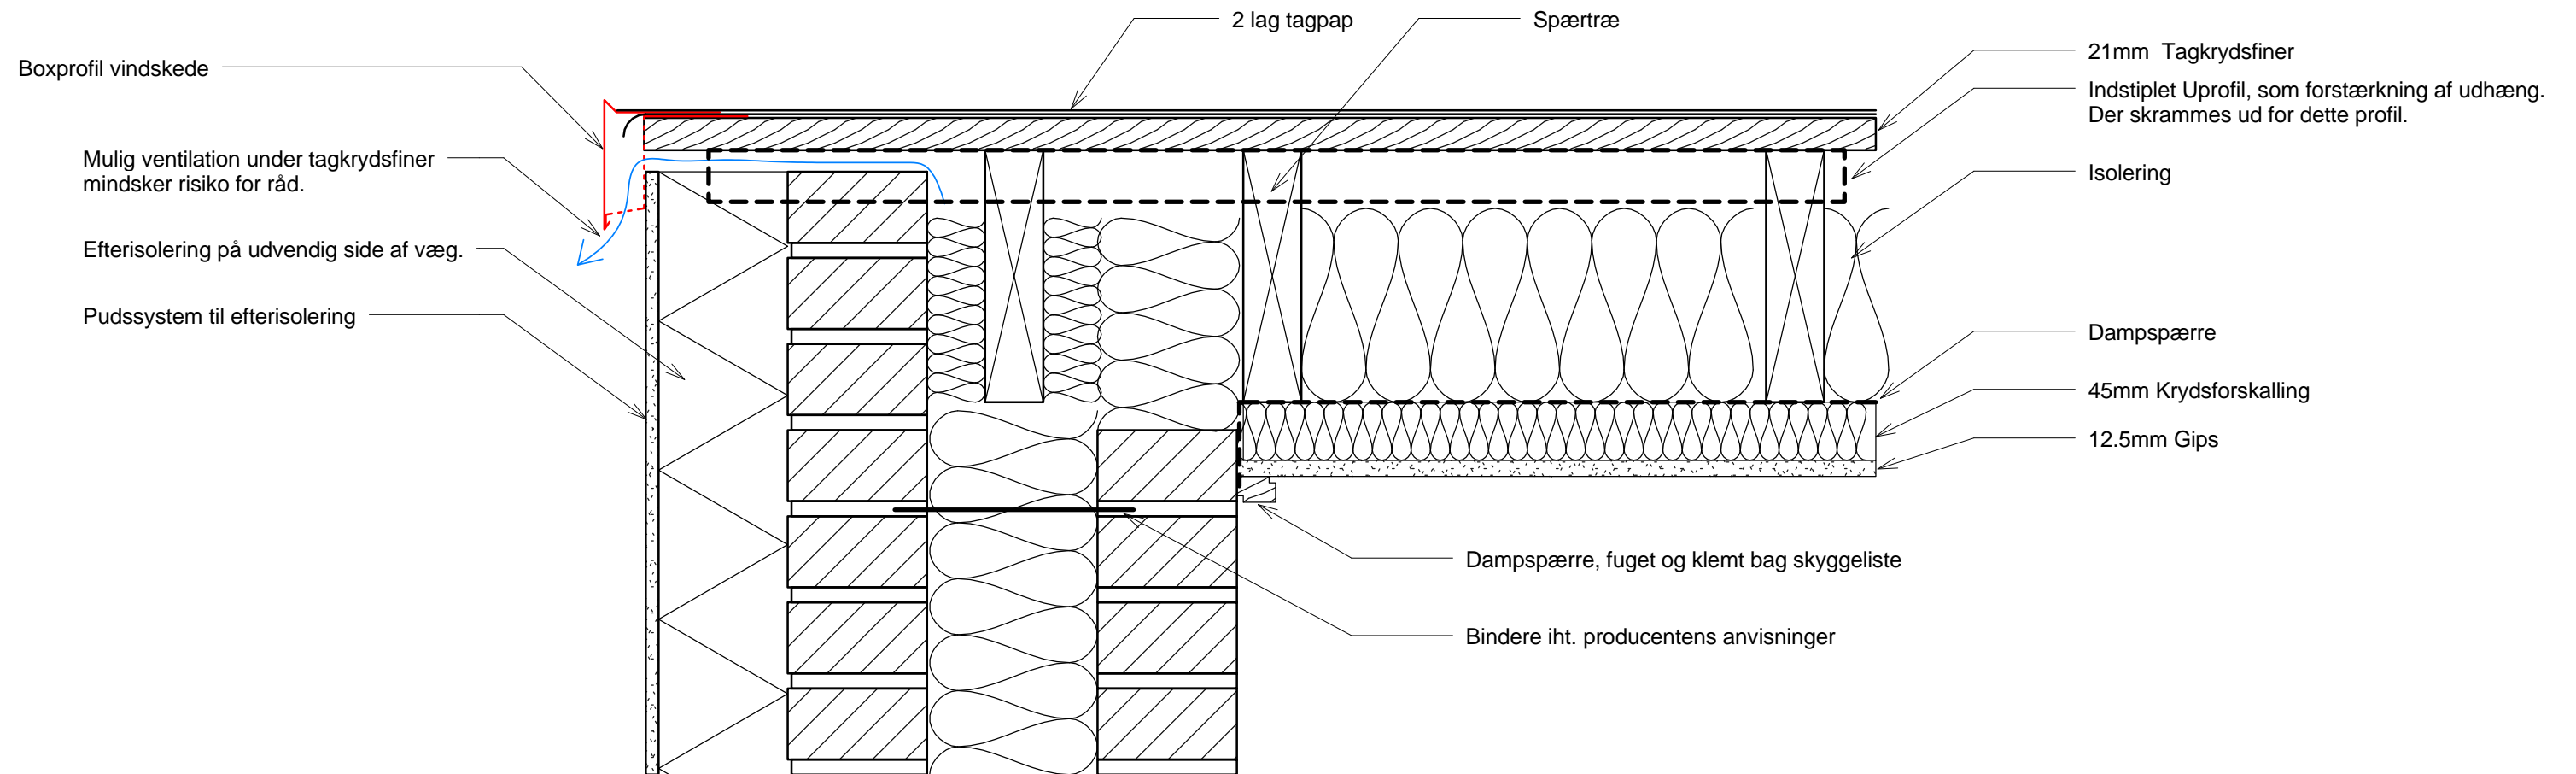

## FORDELE VED Boxprofil Vindskeder

- Minimal opbygningshøjde.
- Dobbelt sikring mod sne og insekter.
- Skjult stormsikker fastgørelse.
- Mulighed for ventilation, helt ud under yderste del af tagkonstruktionen, samt udluftning af evt. let beklædning.
- Let montage.
- Stilrent design.

BV3-1

**BOX**  
PROFILER

Vindskede, fladt tag, pudset  
isolering

Målestok

1 : 5

Dato

27.02.2012

Tegnet af