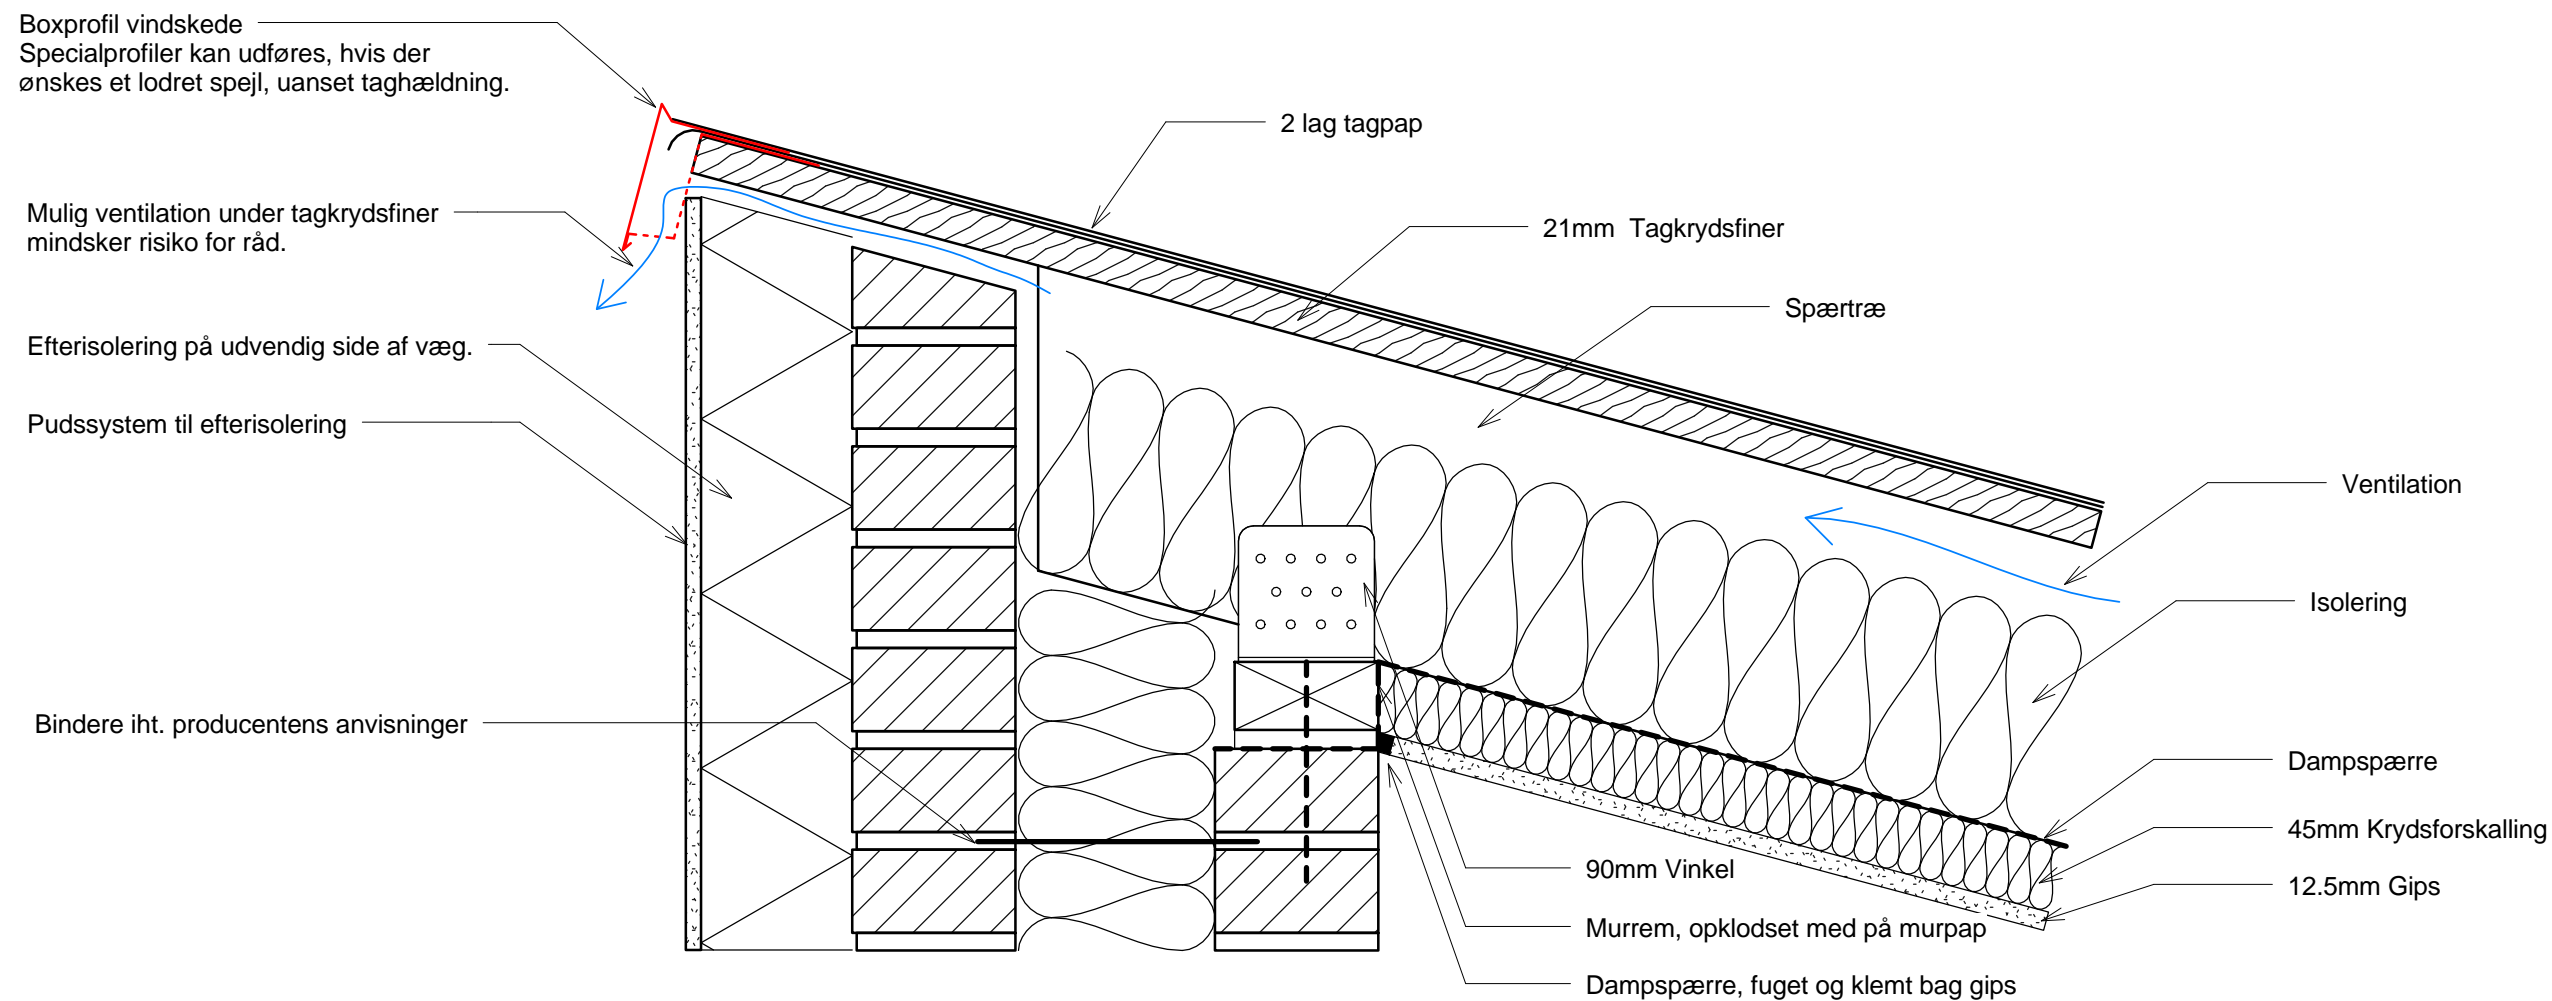

## FORDELE VED Boxprofil Vindskeder

- Minimal opbygningshøjde.
- Dobbelt sikring mod sne og insekter.
- Skjult stormsikker fastgørelse.
- Mulighed for ventilation, helt ud under yderste del af tagkonstruktionen, samt udluftning af evt. let beklædning.
- Let montage.
- Stilrent design.

BV3-1

**BOX**  
PROFILER

Vindskede, fladt tag, pudset  
isolering

Målestok

1 : 5

Dato

27.02.2012

Tegnet af