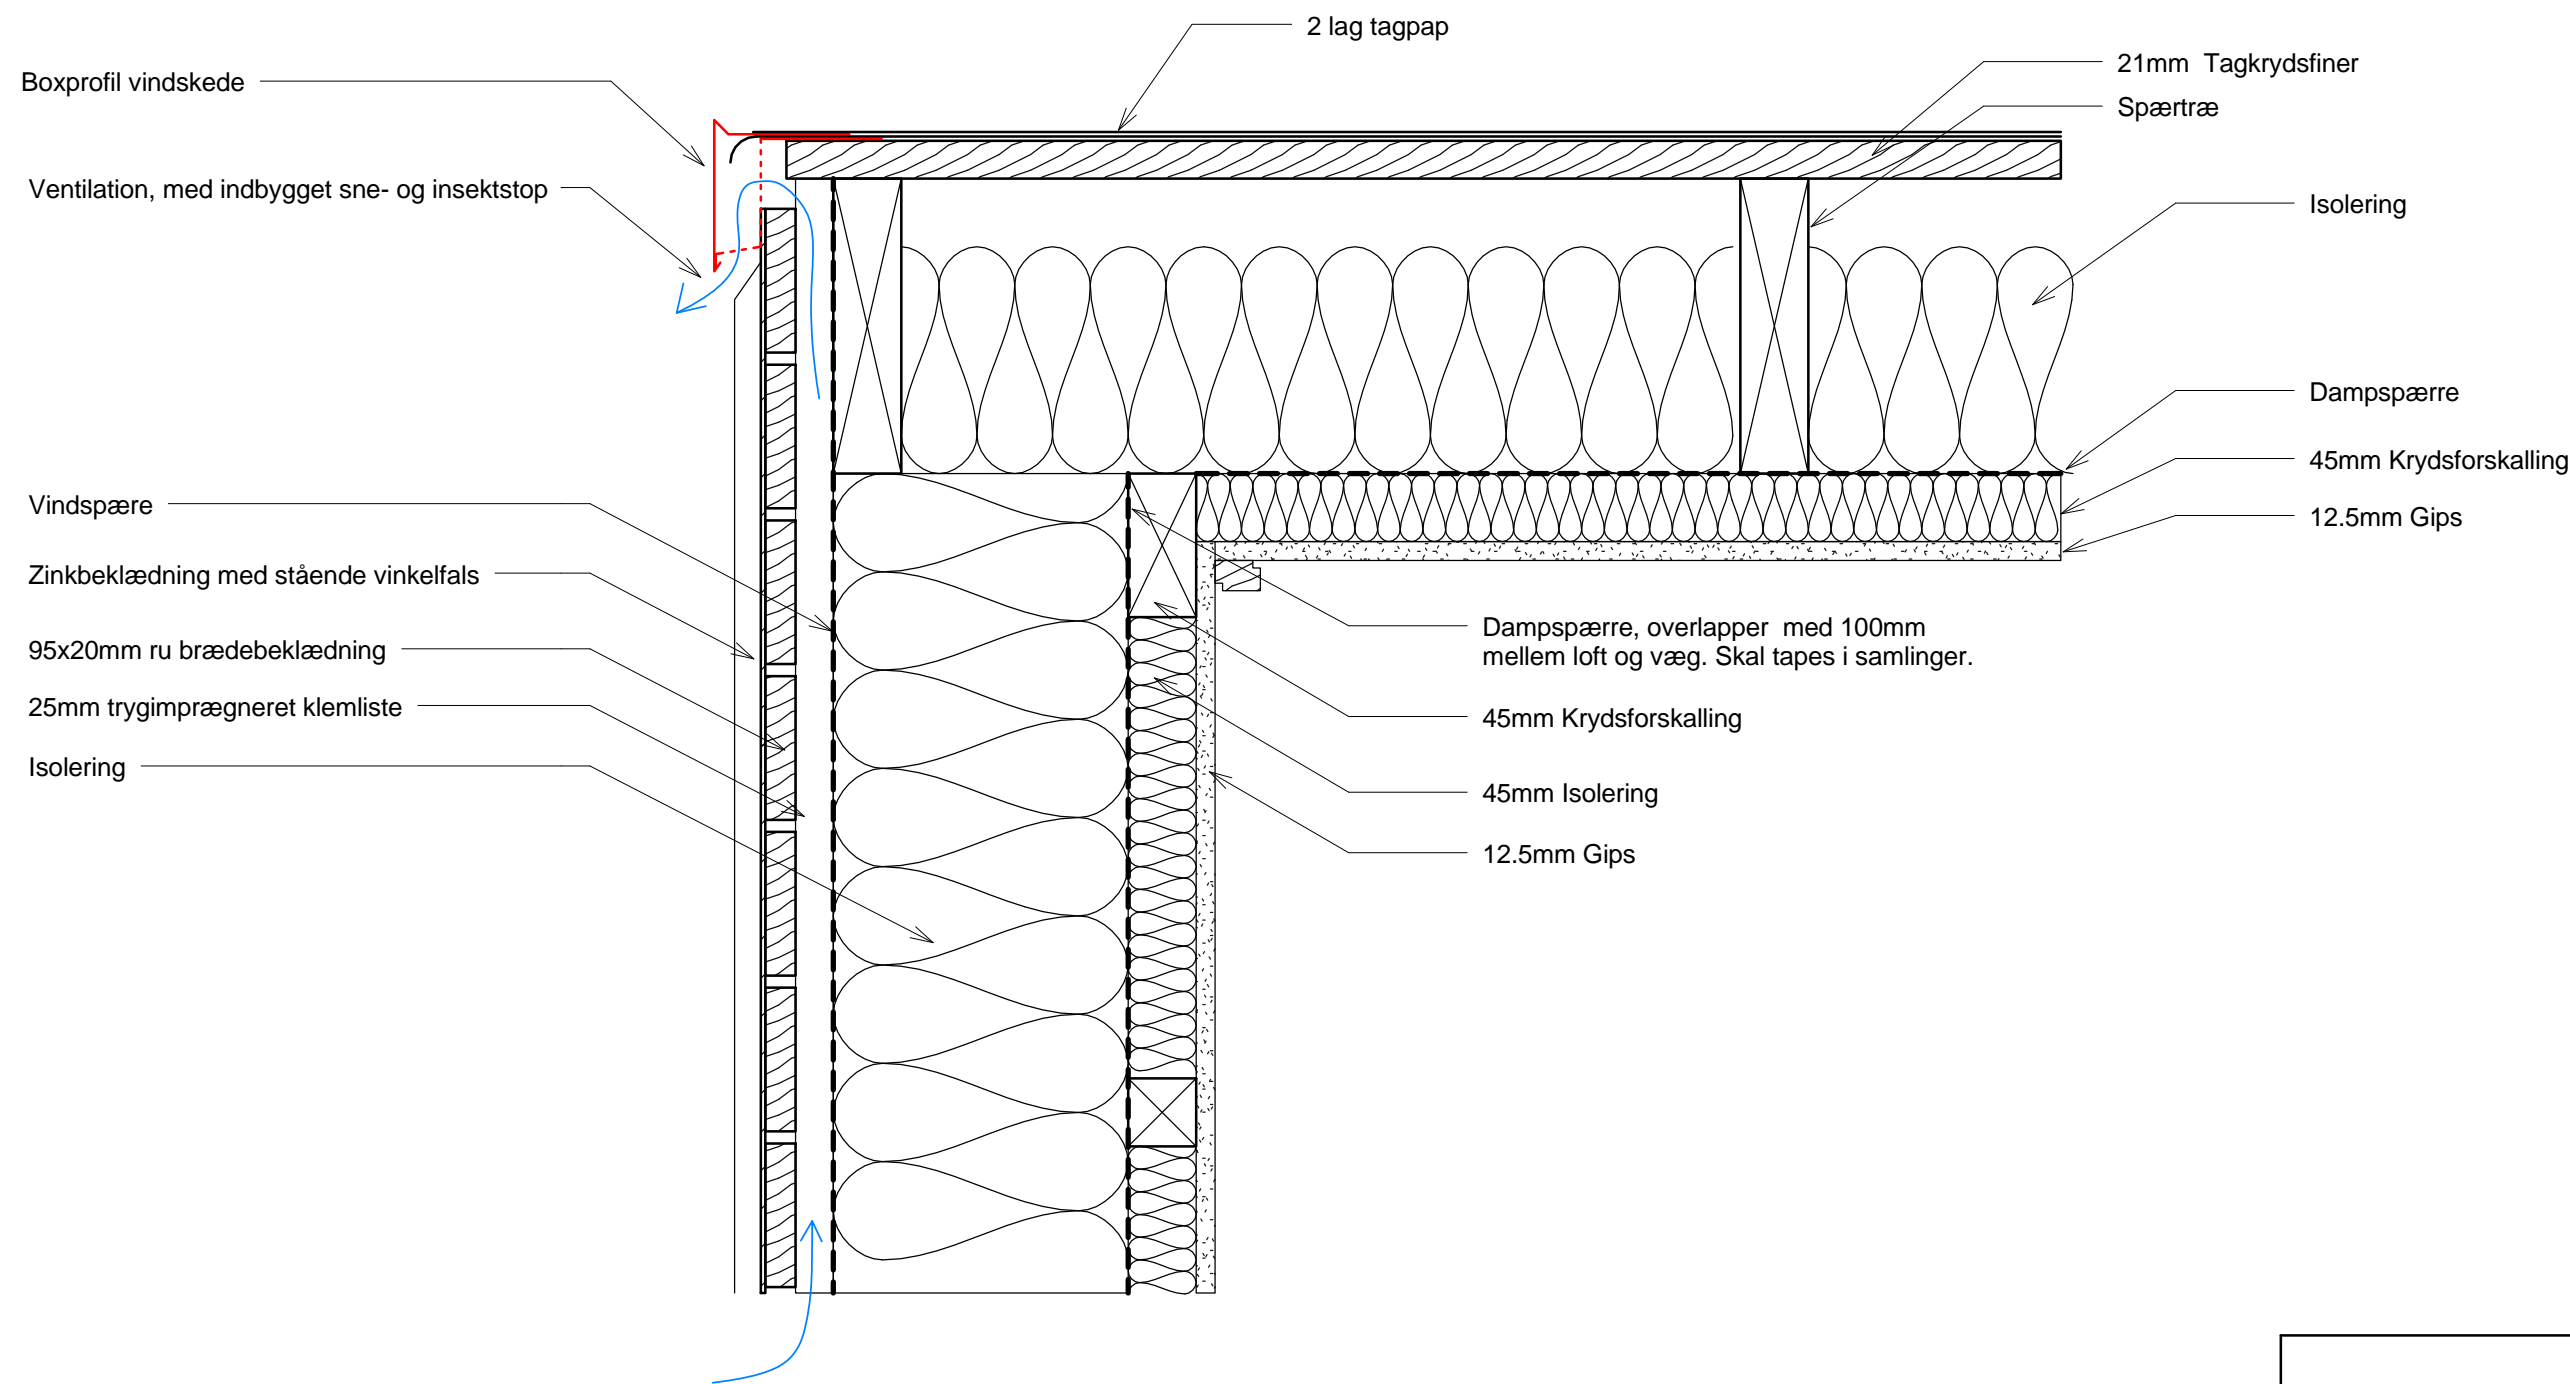

Vindskede, fladt tag, Zinkbeklædning

FORDELE VED Boxprofil Vindskeder

- Minimal opbygningshøjde.
- Dobbelt sikring mod sne og insekter.
- Skjult stormsikker fastgørelse.
- Mulighed for ventilation, helt ud under yderste del af tagkonstruktionen, samt udluftning af evt. let beklædning.
- Let montage.
- Stilrent design.

BV4-1

BOX
PROFILER

Vindskede, fladt tag,
Zinkbeklædning

Målestok

1 : 5

Dato

27.02.2012

Tegnet af

JKT

Sagsnavn

Vindskede, 15° graders hældning, Zink/Alu inddækning

FORDELE VED Boxprofil Vindskeder

- Minimal opbygningshøjde.
- Dobbelt sikring mod sne og insekter.
- Skjult stormsikker fastgørelse.
- Mulighed for ventilation, helt ud under yderste del af tagkonstruktionen, samt udluftning af evt. let beklædning.
- Let montage.
- Stilrent design.