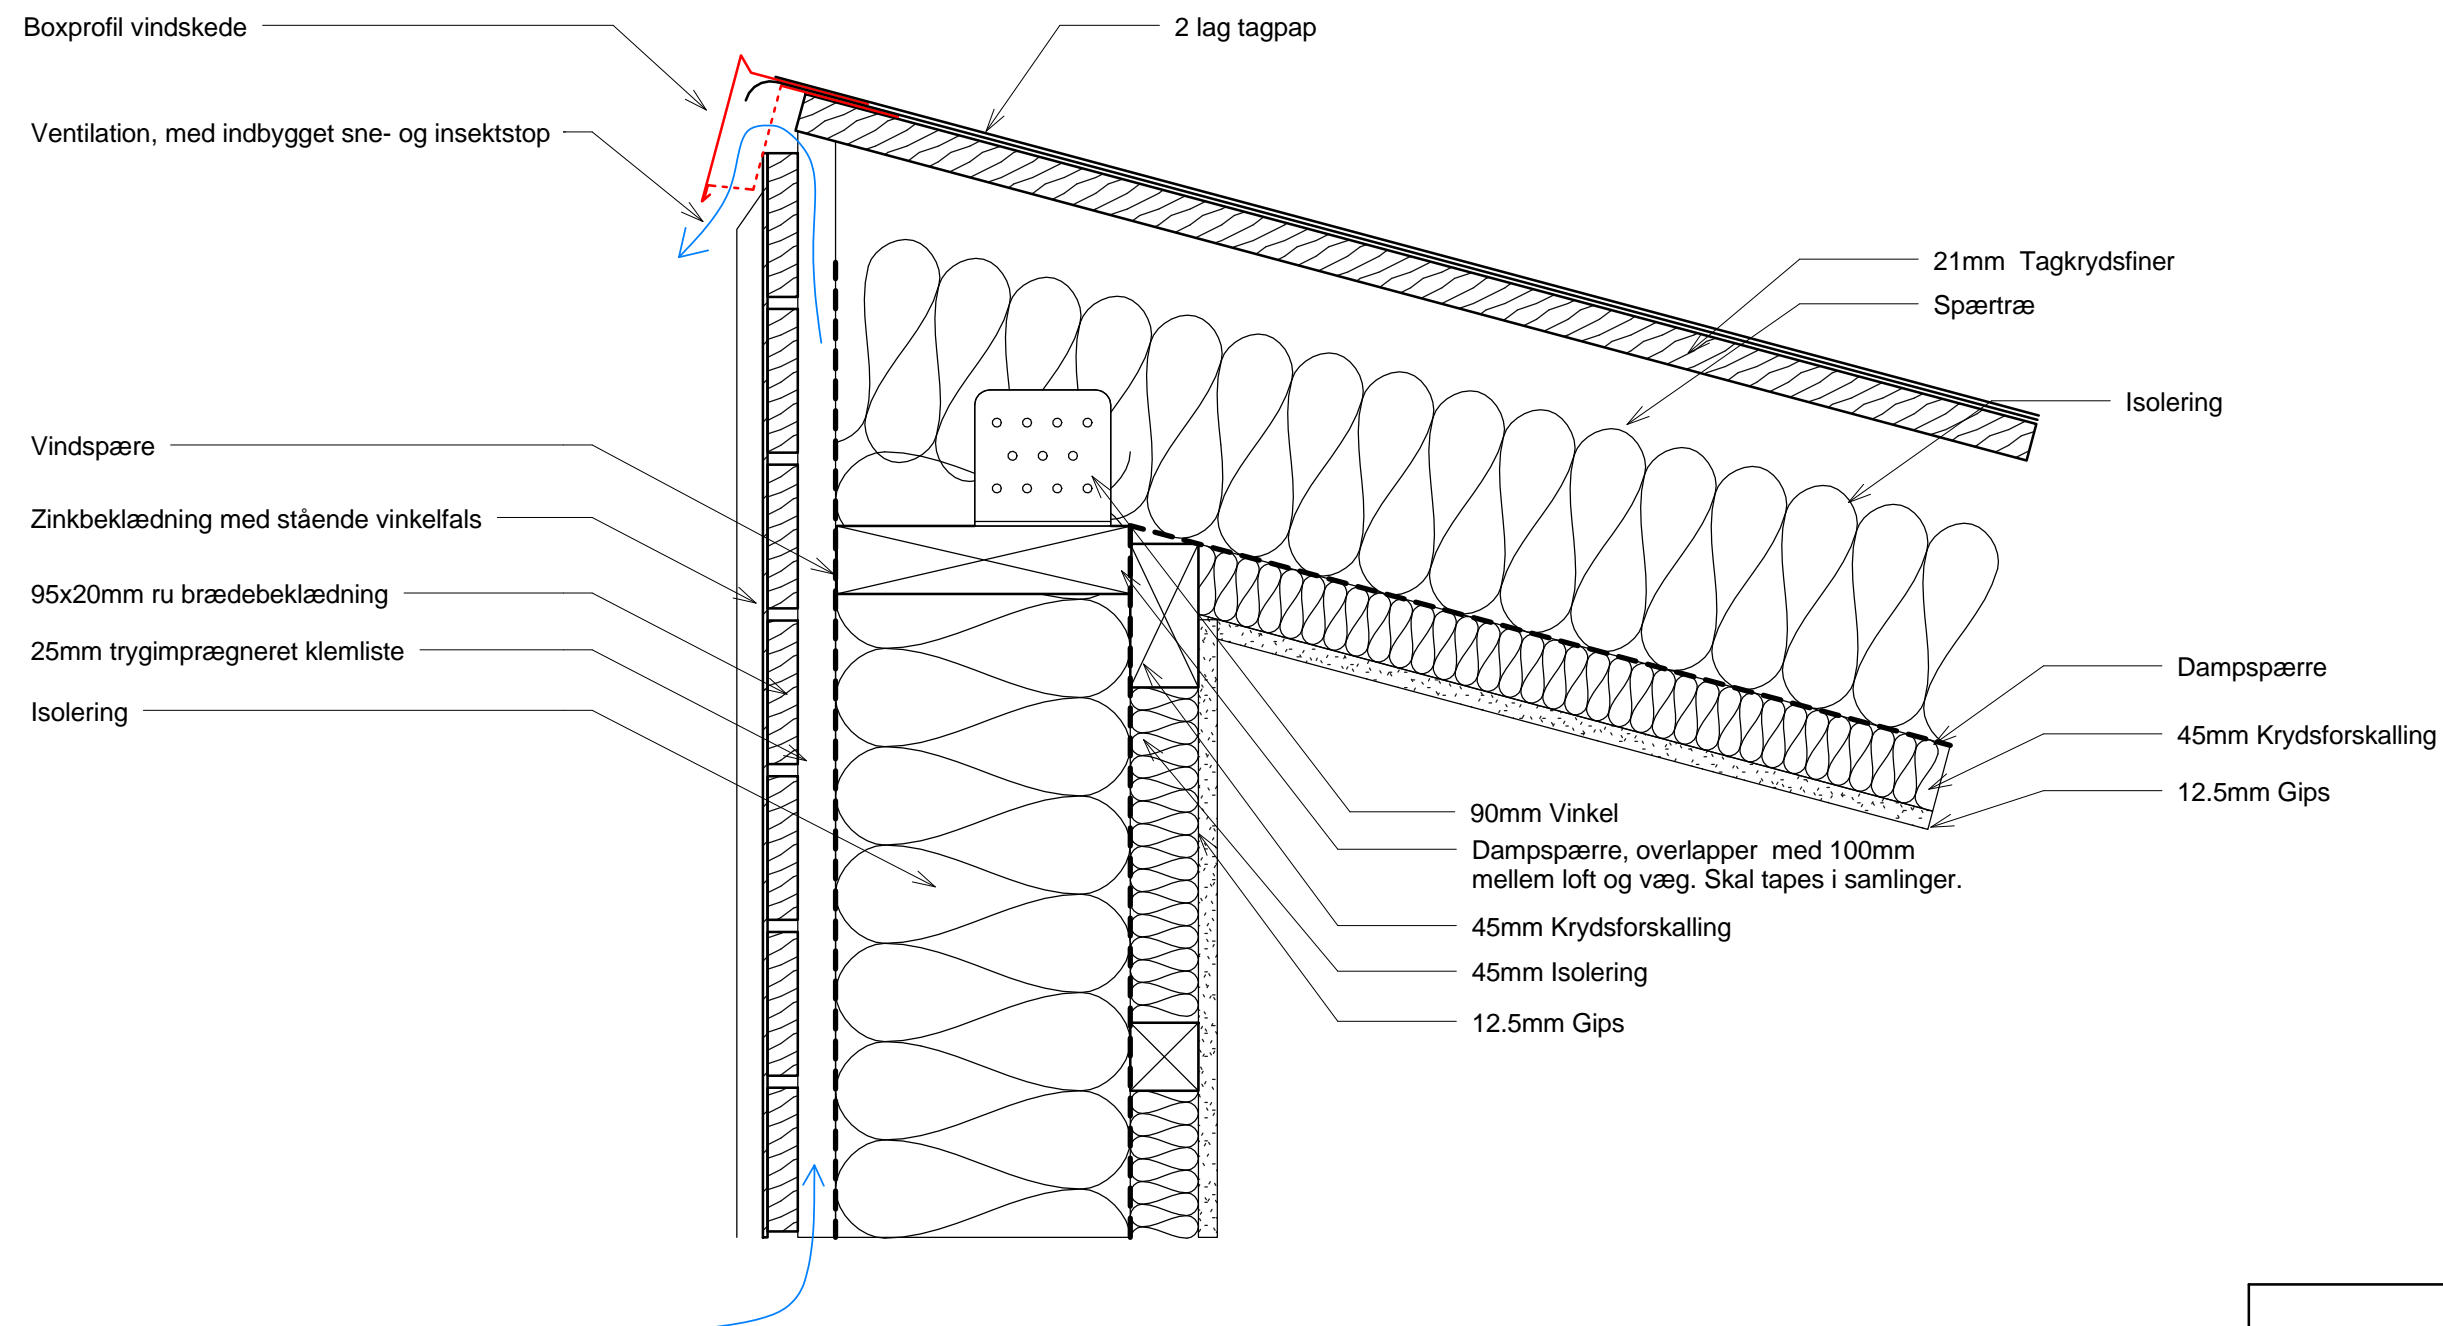

Vindskede, fladt tag, Zinkbeklædning

FORDELE VED Boxprofil Vindskeder

- Minimal opbygningshøjde.
- Dobbelt sikring mod sne og insekter.
- Skjult stormsikker fastgørelse.
- Mulighed for ventilation, helt ud under yderste del af tagkonstruktionen, samt udluftning af evt. let beklædning.
- Let montage.
- Stilrent design.

BV4-1

BOX
PROFILER

Vindskede, fladt tag,
Zinkbeklædning

Målestok

1 : 5

Dato

27.02.2012

Tegnet af

JKT

Sagsnavn

Vindskede, 15° graders hældning, Zink/Alu inddækning

FORDELE VED Boxprofil Vindskeder

- Minimal opbygningshøjde.
- Dobbelt sikring mod sne og insekter.
- Skjult stormsikker fastgørelse.
- Mulighed for ventilation, helt ud under yderste del af tagkonstruktionen, samt udluftning af evt. let beklædning.
- Let montage.
- Stilrent design.